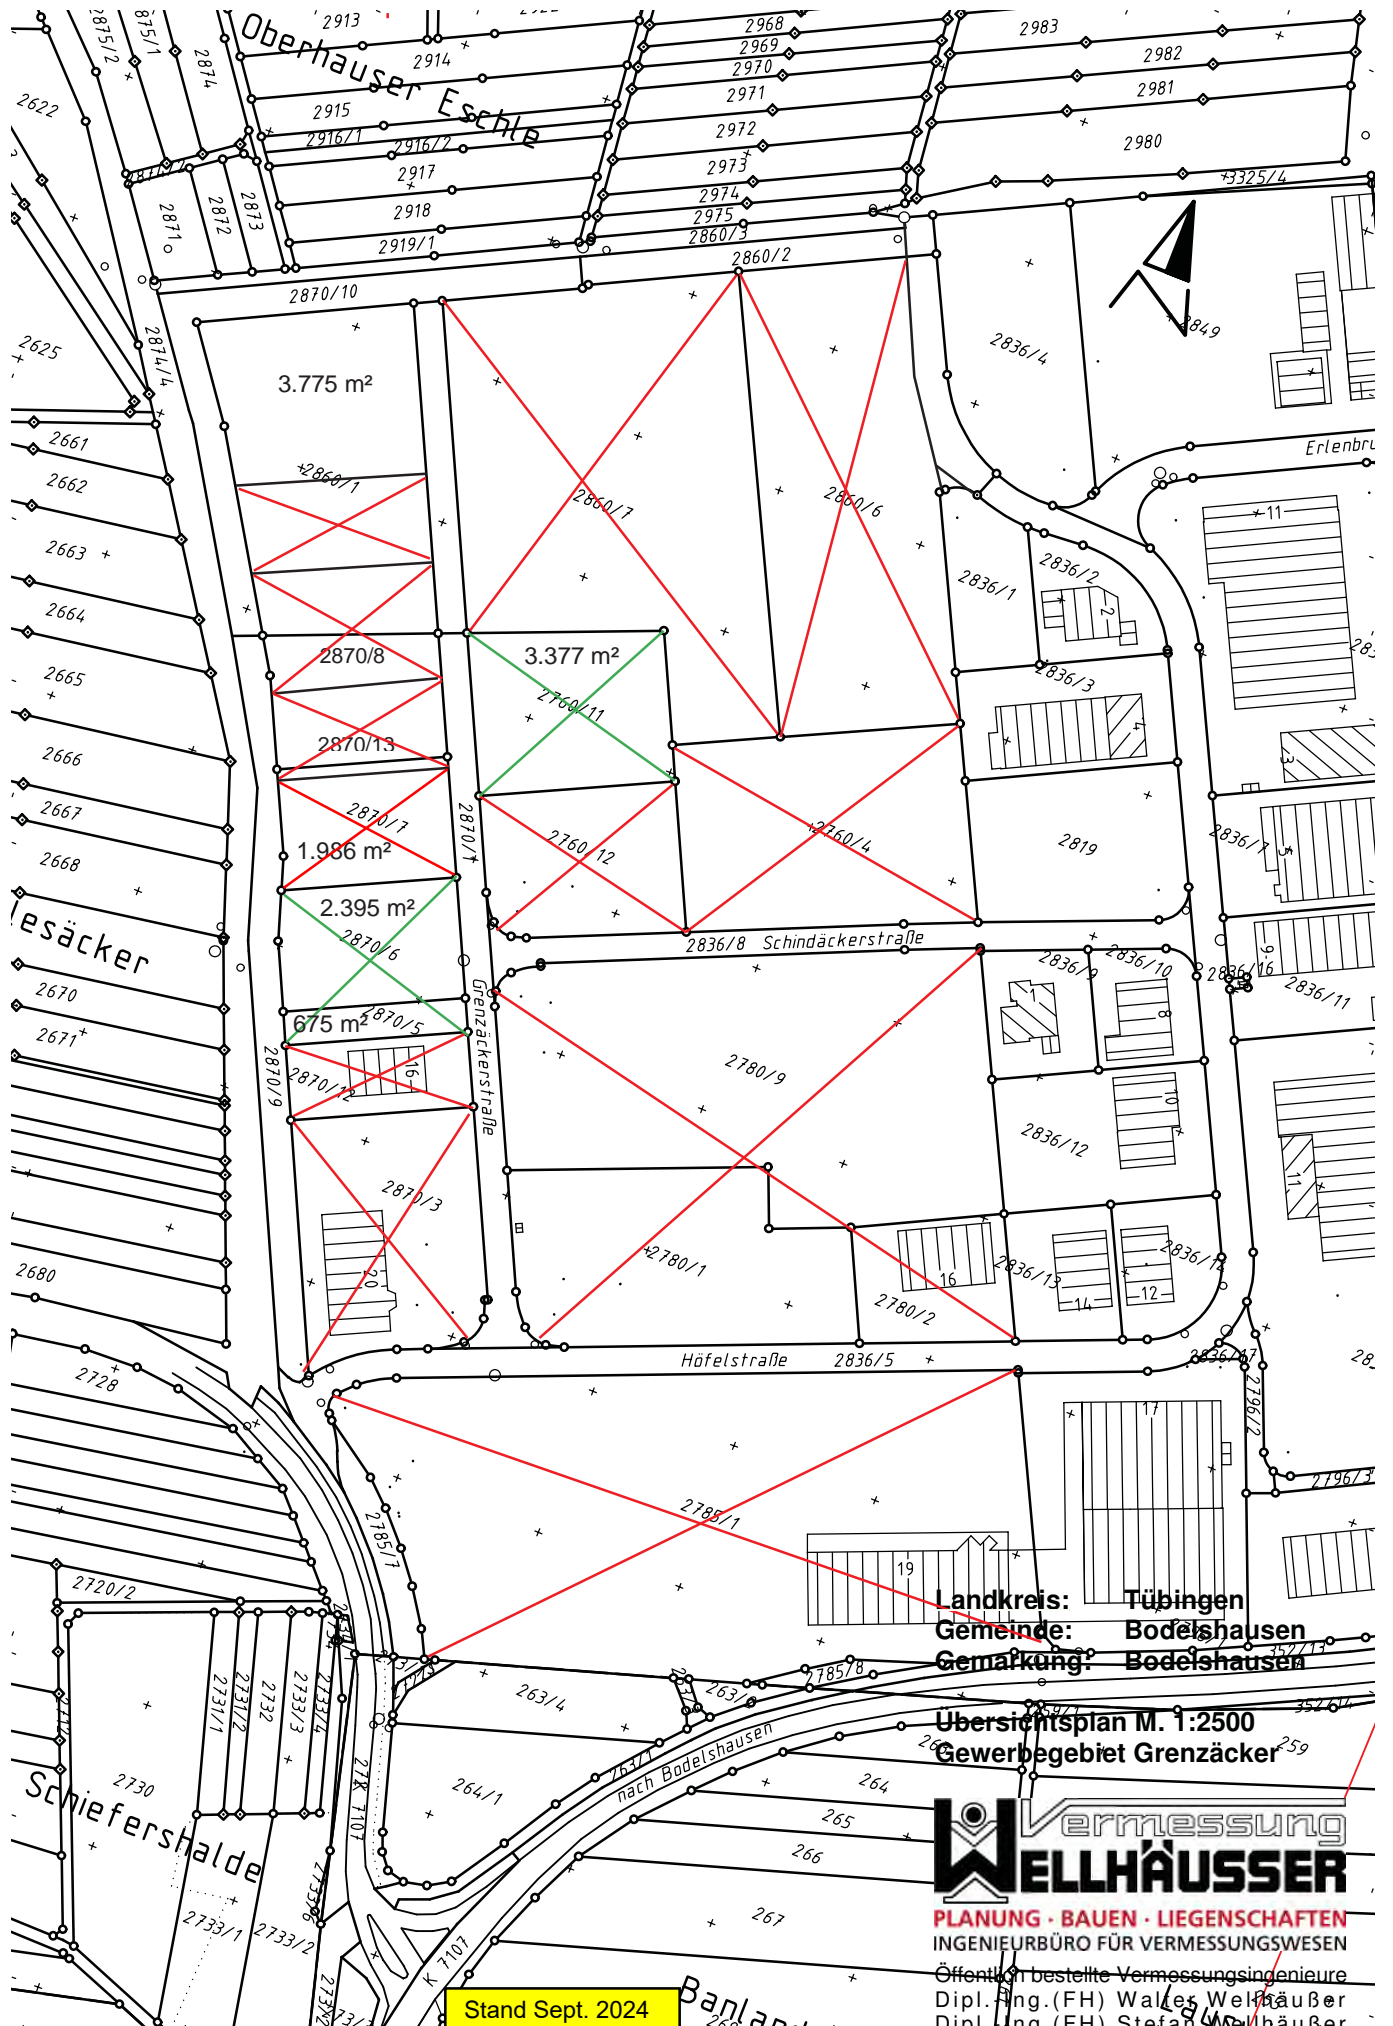

Verkauft

Reserviert

Landkreis: Tübingen
 Gemeinde: Bodelshausen
 Gemarkung: Bodelshausen

Übersichtsplan M. 1:2500
 Gewerbegebiet Grenzacker

Vermessung
WELLHÄUSSER
 PLANUNG · BAUEN · LIEGENSCHAFTEN
 INGENIEURBÜRO FÜR VERMESSUNGSWESEN
 Öffentlich bestellte Vermessungsingenieure
 Dipl.-Ing.(FH) Walter Wellhäusser
 Dipl.-Ing.(FH) Stefan Wellhäusser
 Bischof-Moser-Str.13 - 72108 Rottenburg a.N.

Stand Sept. 2024